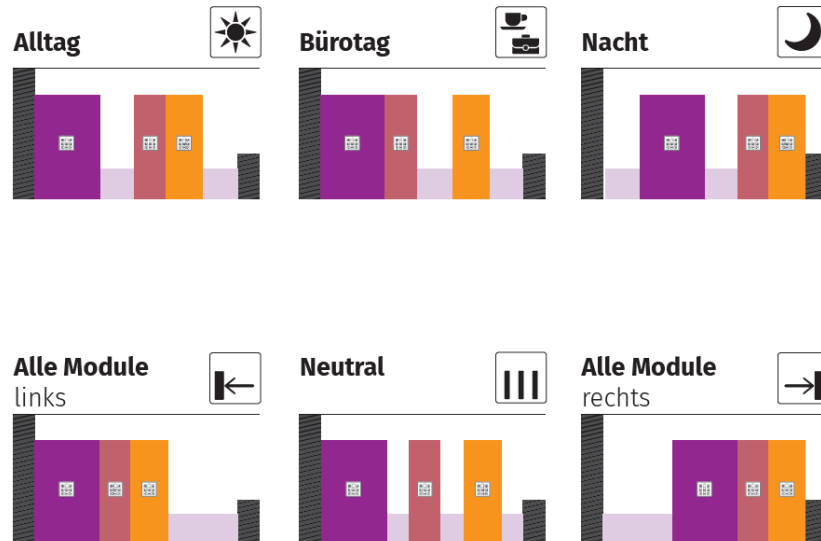

Modul «Schrank»

- Schränke teilweise zweiseitig bedienbar
- Viel Stauraum

Modul «Büro»

- Modul mit eingebauter Beleuchtung (2 Down-Lights)
- 1 dreifach Steckdose 230V, 1 einfach Steckdose 230V
- Ausziehbare Arbeitsfläche

Wie wird es gesteuert?

BEDIENFELD MODELL SENIOR

Auf den Bedienfeldern des Modells Senior können sowohl voreingestellte Modul-Positionen gewählt wie auch jedes Modul individuell positioniert werden.

* Visualisierung. Dieses Bild entspricht nicht dem Standardmodell von MOVement.