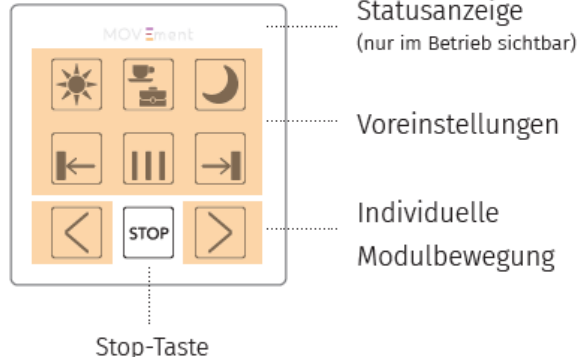

Modul «Schrank»

- Schränke teilweise zweiseitig bedienbar
- Viel Stauraum

Modul «Büro»

- Modul mit eingebauter Beleuchtung (2 Down-Lights)
- 1 dreifach Steckdose 230V, 1 einfach Steckdose 230V
- Ausziehbare Arbeitsfläche

Wie wird es gesteuert?

BEDIENFELD MODELL SENIOR

Auf den Bedienfeldern des Modells Senior können sowohl voreingestellte Modul-Positionen gewählt wie auch jedes Modul individuell positioniert werden.

* Visualisierung. Dieses Bild entspricht nicht dem Standardmodell von MOVement.